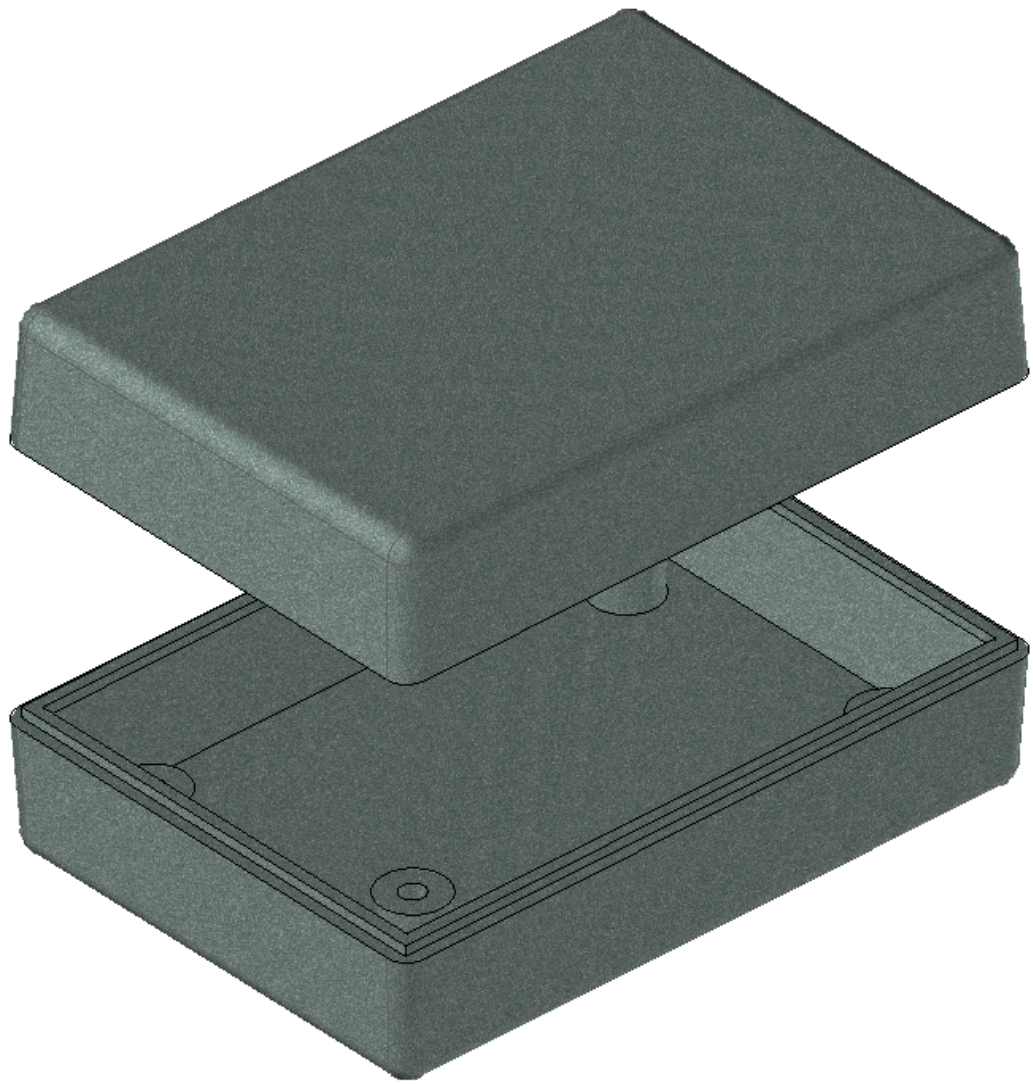

Model produktu

Z-24 A

Format: A4

Materiał: Polystyrene (PS)

Skala: 1:1

Tolerancja: +/- 0.1

**KRADEX**

ul. Naddnieprzańska 32  
04-205 Warszawa  
Tel: +48 022 613-08-88, Fax: 812-10-68  
www.kradex.com.pl

8x Ø 6.5

8x Ø 2.4

C - C

2.4

1.2

49.4

66.3

8.45