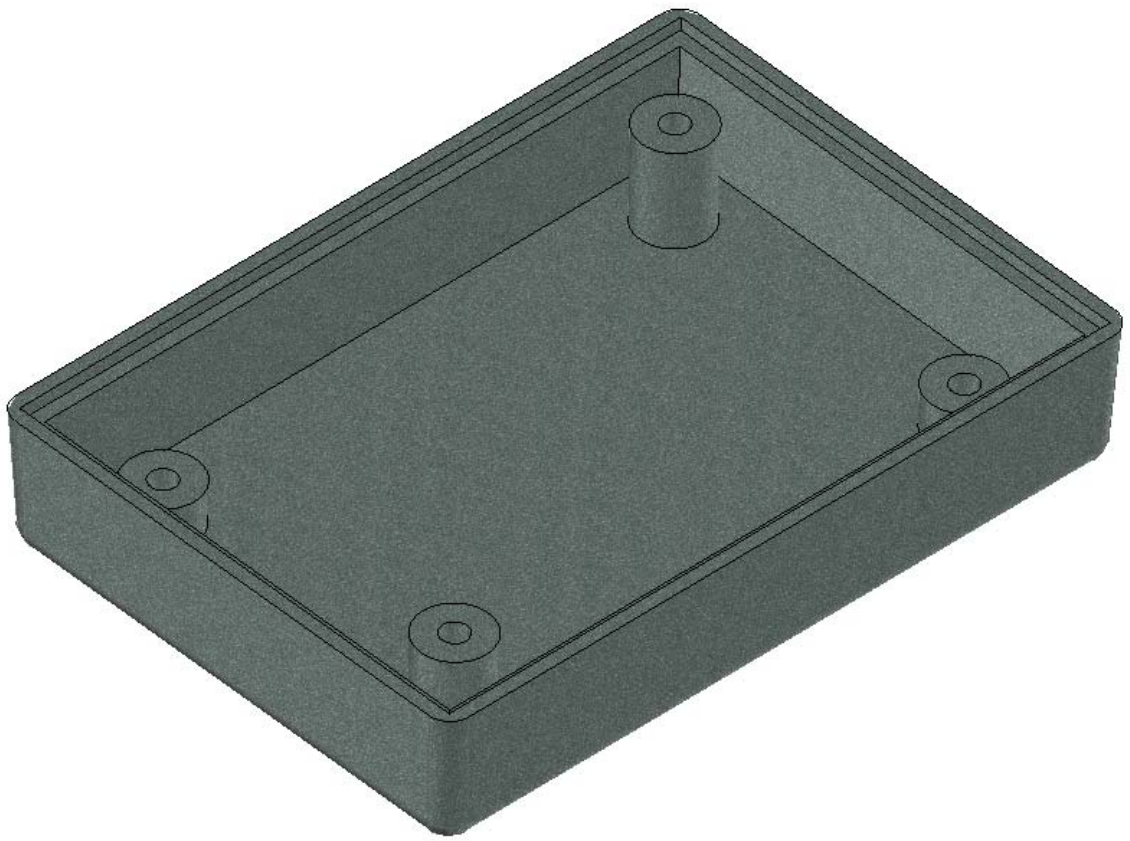

Model produktu

Z-24 A

Format: A4

Materiał: Polystyrene (PS)

Skala: 1:1

Tolerancja: +/- 0.1

**KRADEX**

ul. Naddnieprzańska 32  
04-205 Warszawa  
Tel: +48 022 613-08-88, Fax: 812-10-68  
www.kradex.com.pl

8x Ø 6.5

8x Ø 2.4

C - C

2.4

1.2

49.4

66.3

8.45