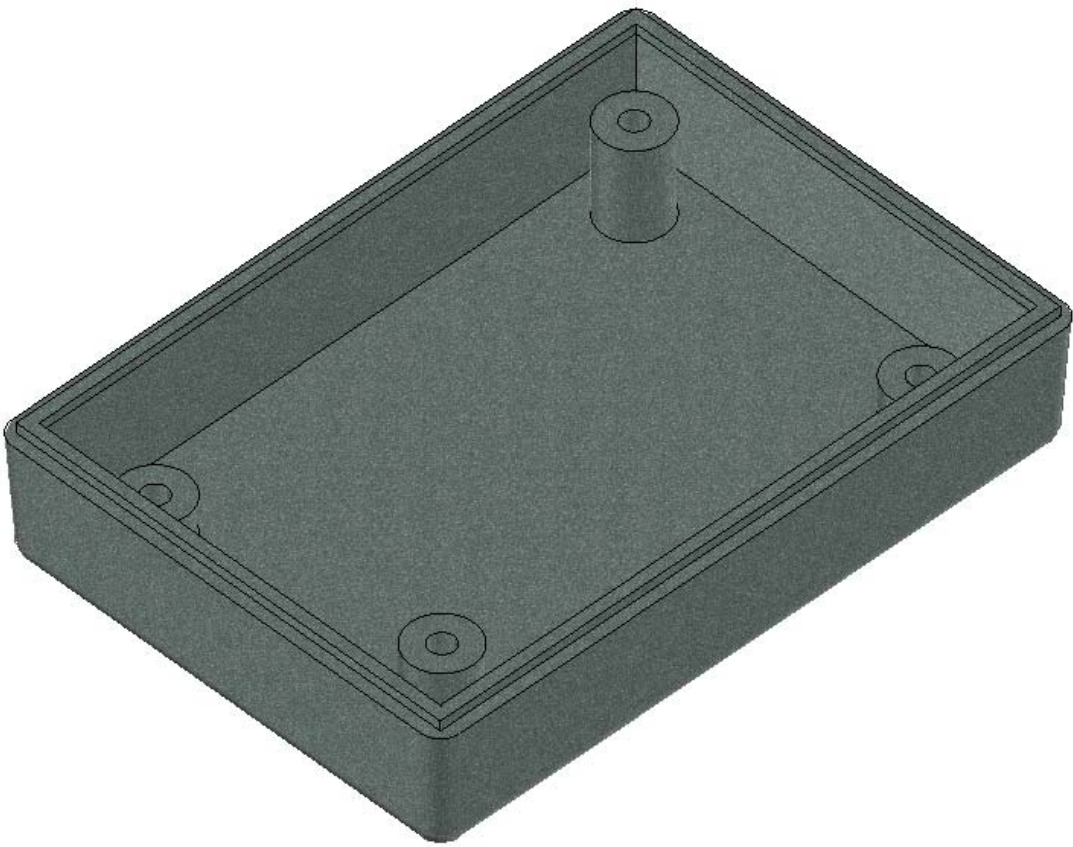

Model produktu

Z-24 A

Format: A4

Materiał: Polystyrene (PS)

Skala: 1:1

Tolerancja: +/- 0.1

**KRADEX**

ul. Naddnieprzańska 32  
04-205 Warszawa  
Tel: +48 022 613-08-88, Fax: 812-10-68  
www.kradex.com.pl

8x Ø 6.5

8x Ø 2.4

C - C

2.4

1.2

49.4

66.3

8.45