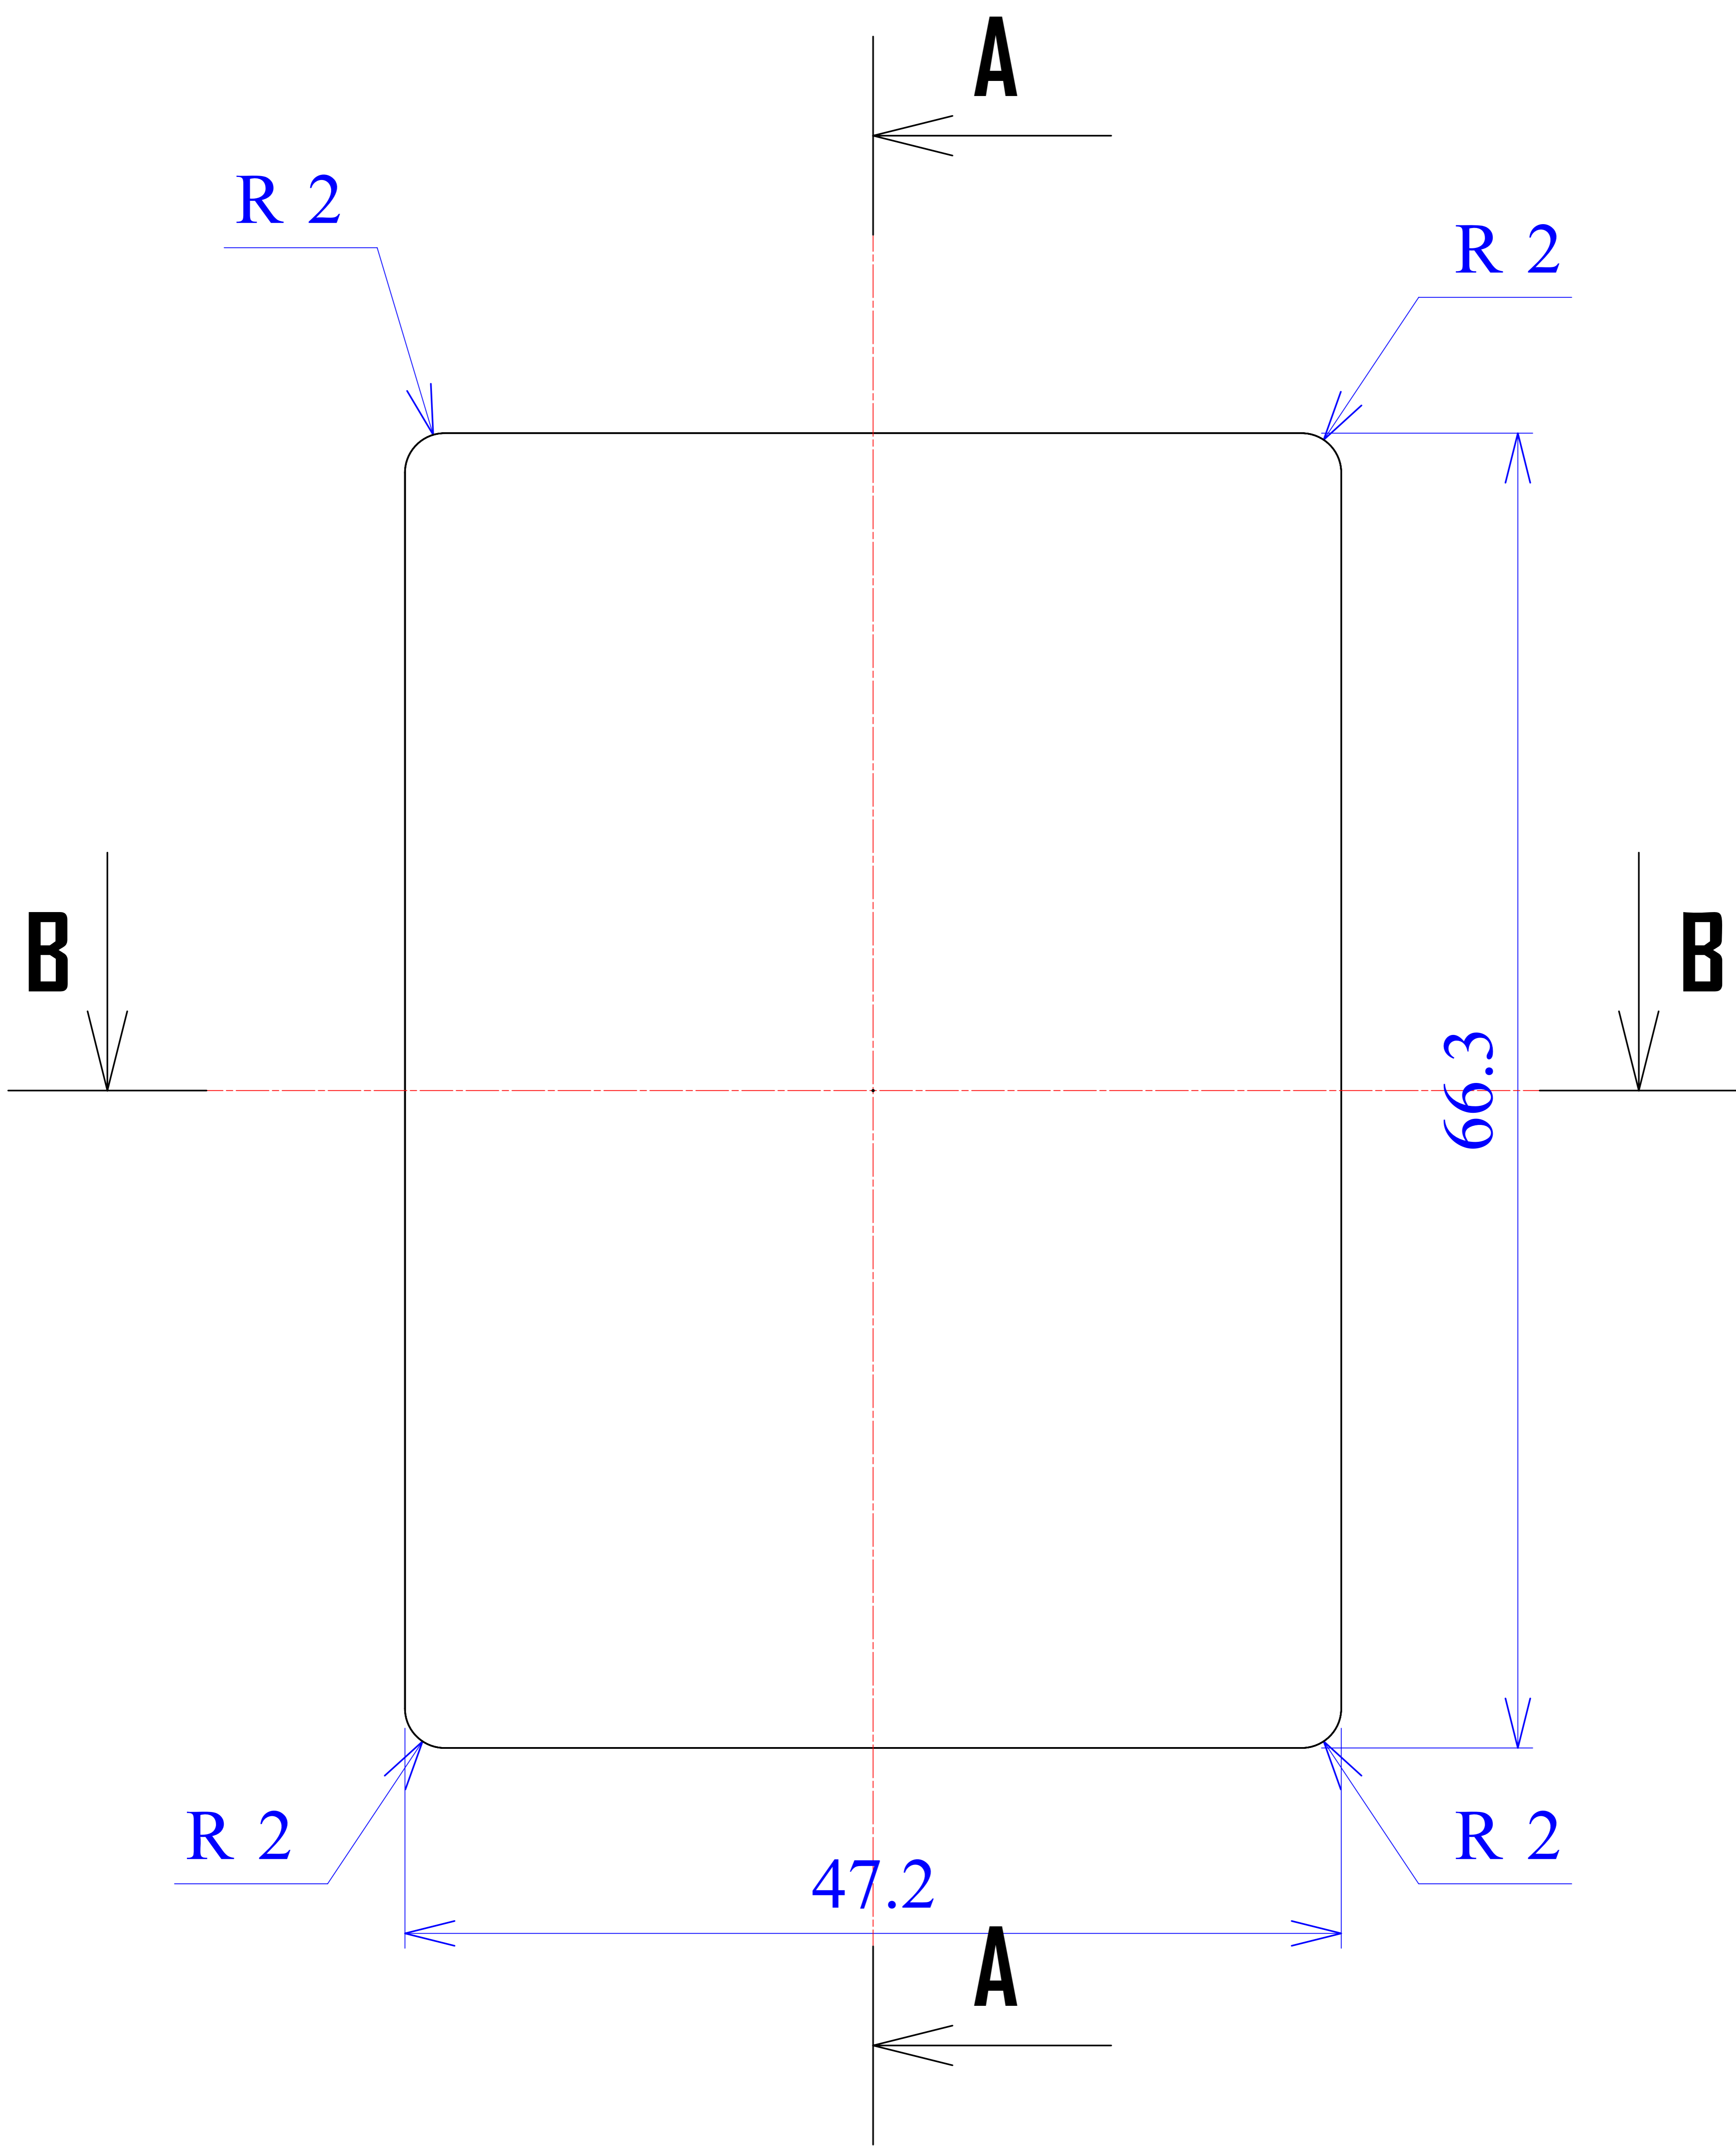

Model produktu

Z-24 A

Format: A4

Materiał: Polystyrene (PS)

Skala: 1:1

Tolerancja: +/- 0.1

**KRADEX**

ul. Naddnieprzańska 32  
04-205 Warszawa  
Tel: +48 022 613-08-88, Fax: 812-10-68  
www.kradex.com.pl

8x Ø 6.5

8x Ø 2.4

C - C

2.4

1.2

49.4

66.3

8.45