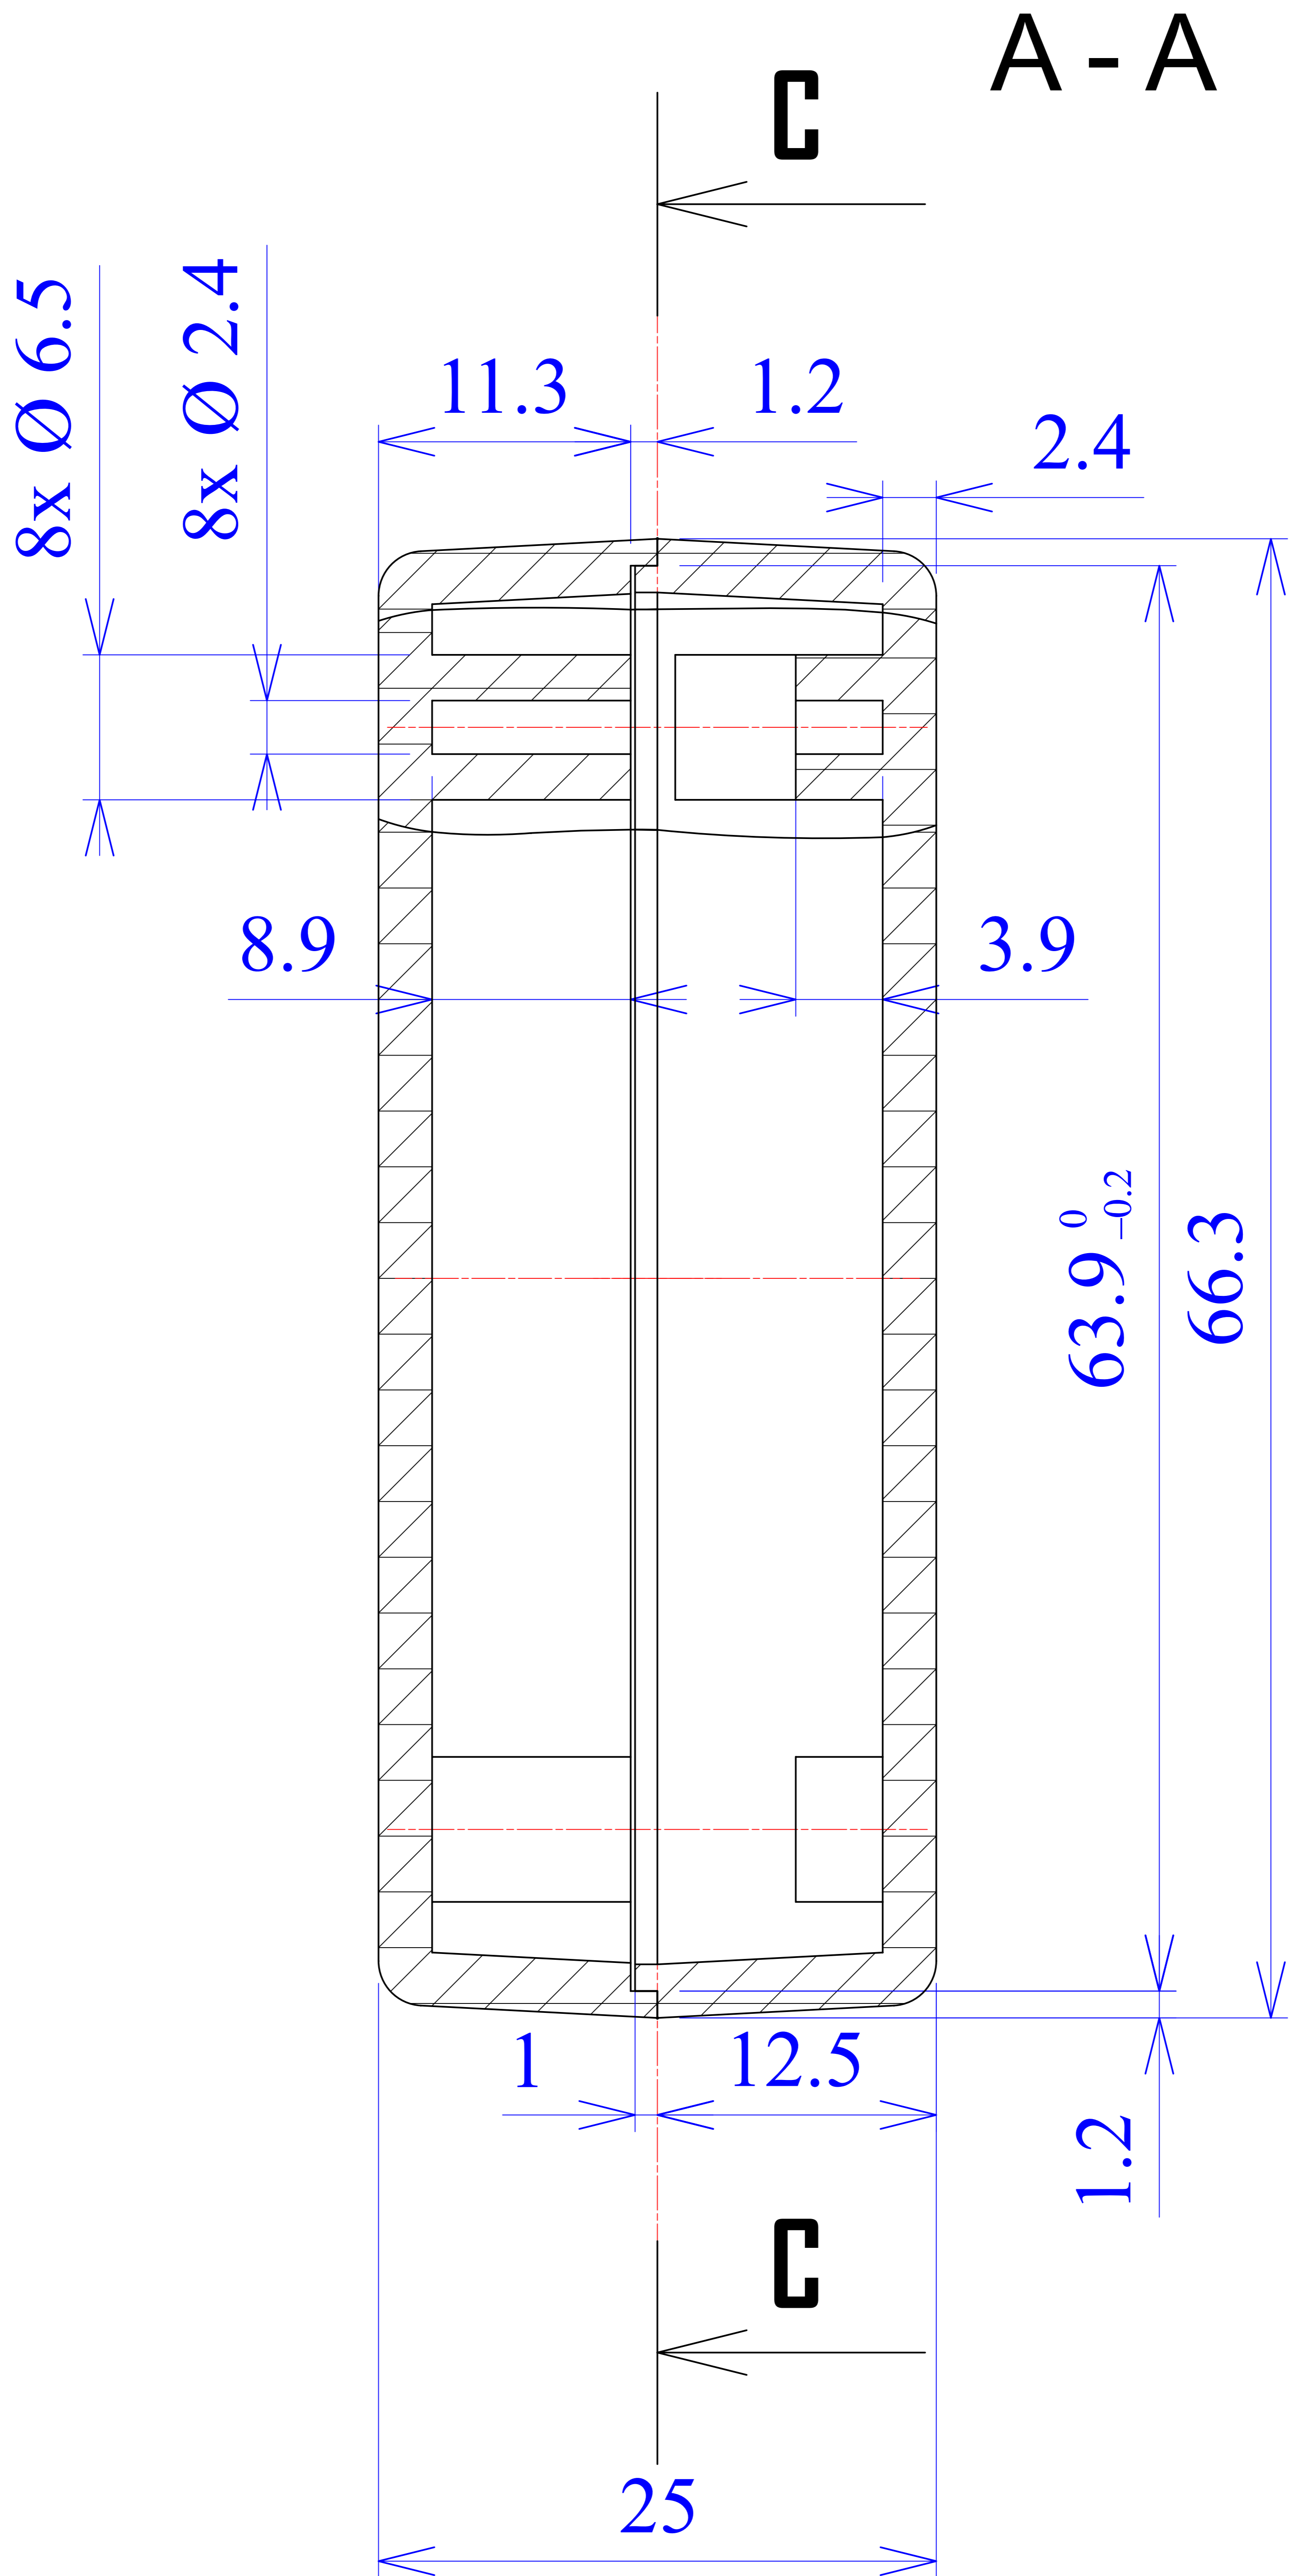

Model produktu

Z-24 A

Format: A4

Materiał: Polystyrene (PS)

Skala: 1:1

Tolerancja: +/- 0.1

**KRADEX**

ul. Naddnieprzańska 32  
04-205 Warszawa  
Tel: +48 022 613-08-88, Fax: 812-10-68  
www.kradex.com.pl

8x Ø 6.5

8x Ø 2.4

C - C

2.4

1.2

49.4

66.3

8.45

30.3

8.45

47.2