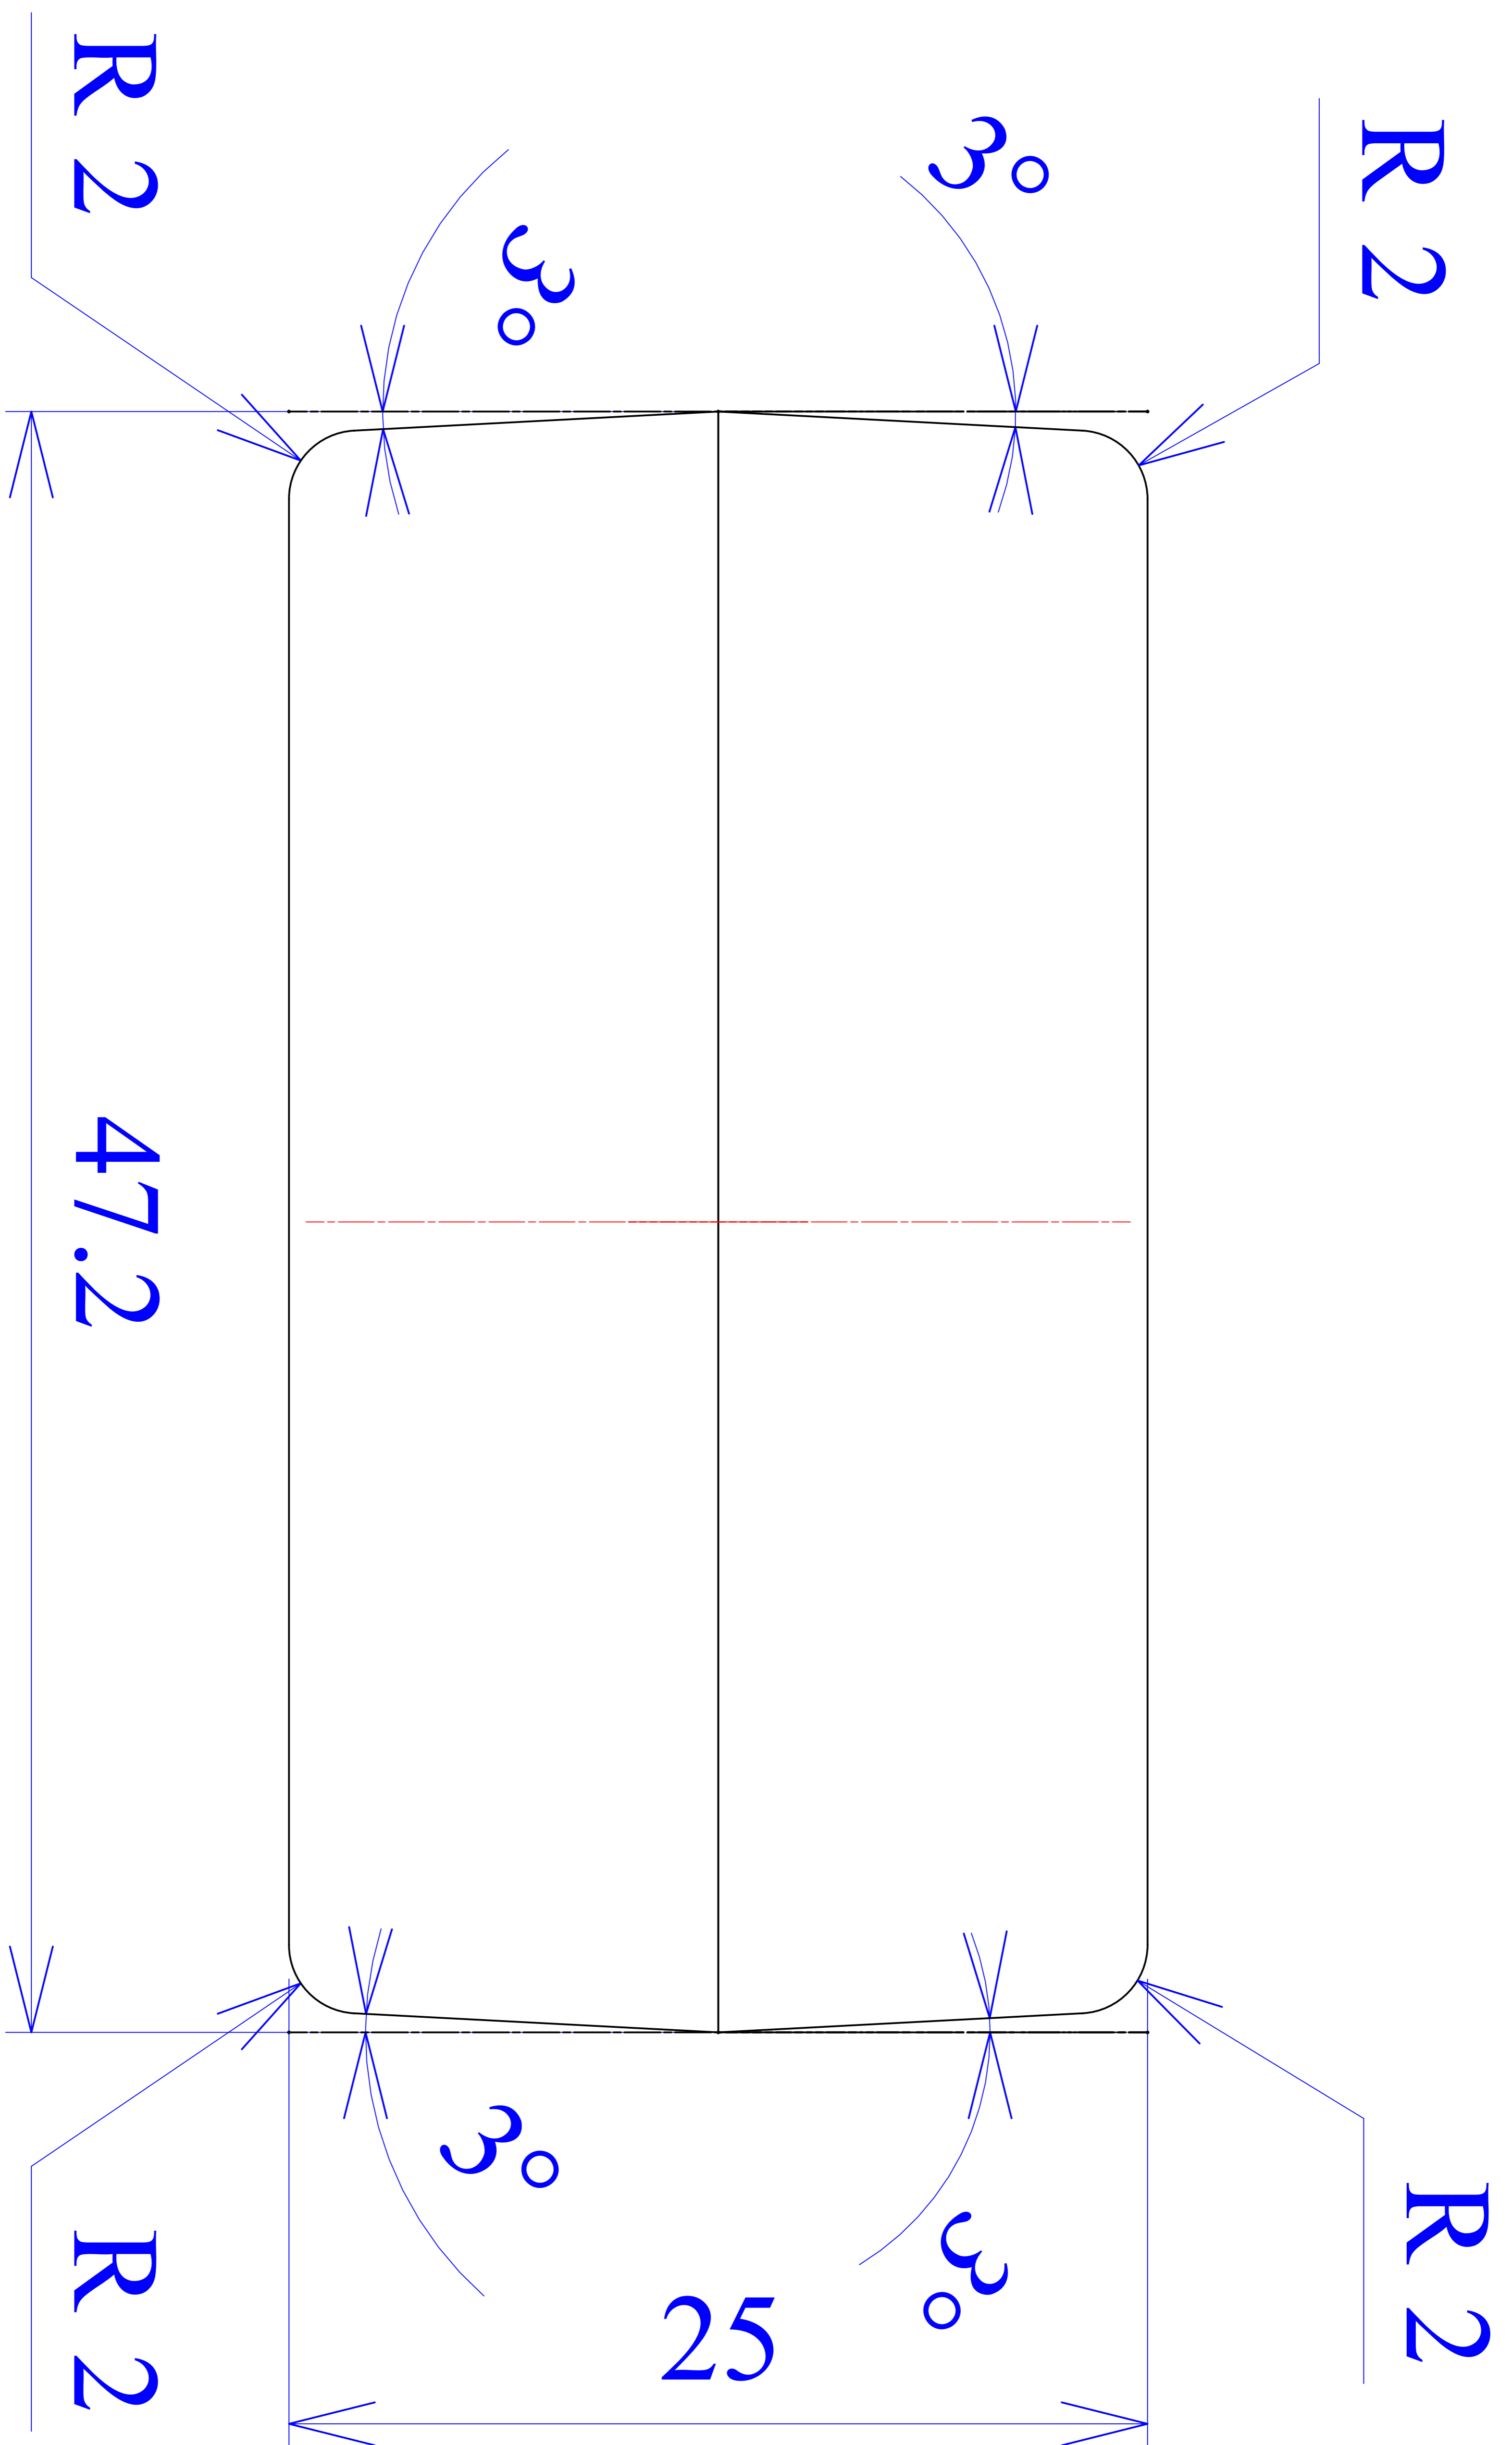

Model produktu

Z-24 A

Format: A4

Materiał: Polystyrene (PS)

Skala: 1:1

Tolerancja: +/- 0.1

**KRADEX**

ul. Naddnieprzańska 32  
04-205 Warszawa  
Tel: +48 022 613-08-88, Fax: 812-10-68  
www.kradex.com.pl

8x Ø 6.5

8x Ø 2.4

C - C

2.4

1.2

49.4

66.3

8.45