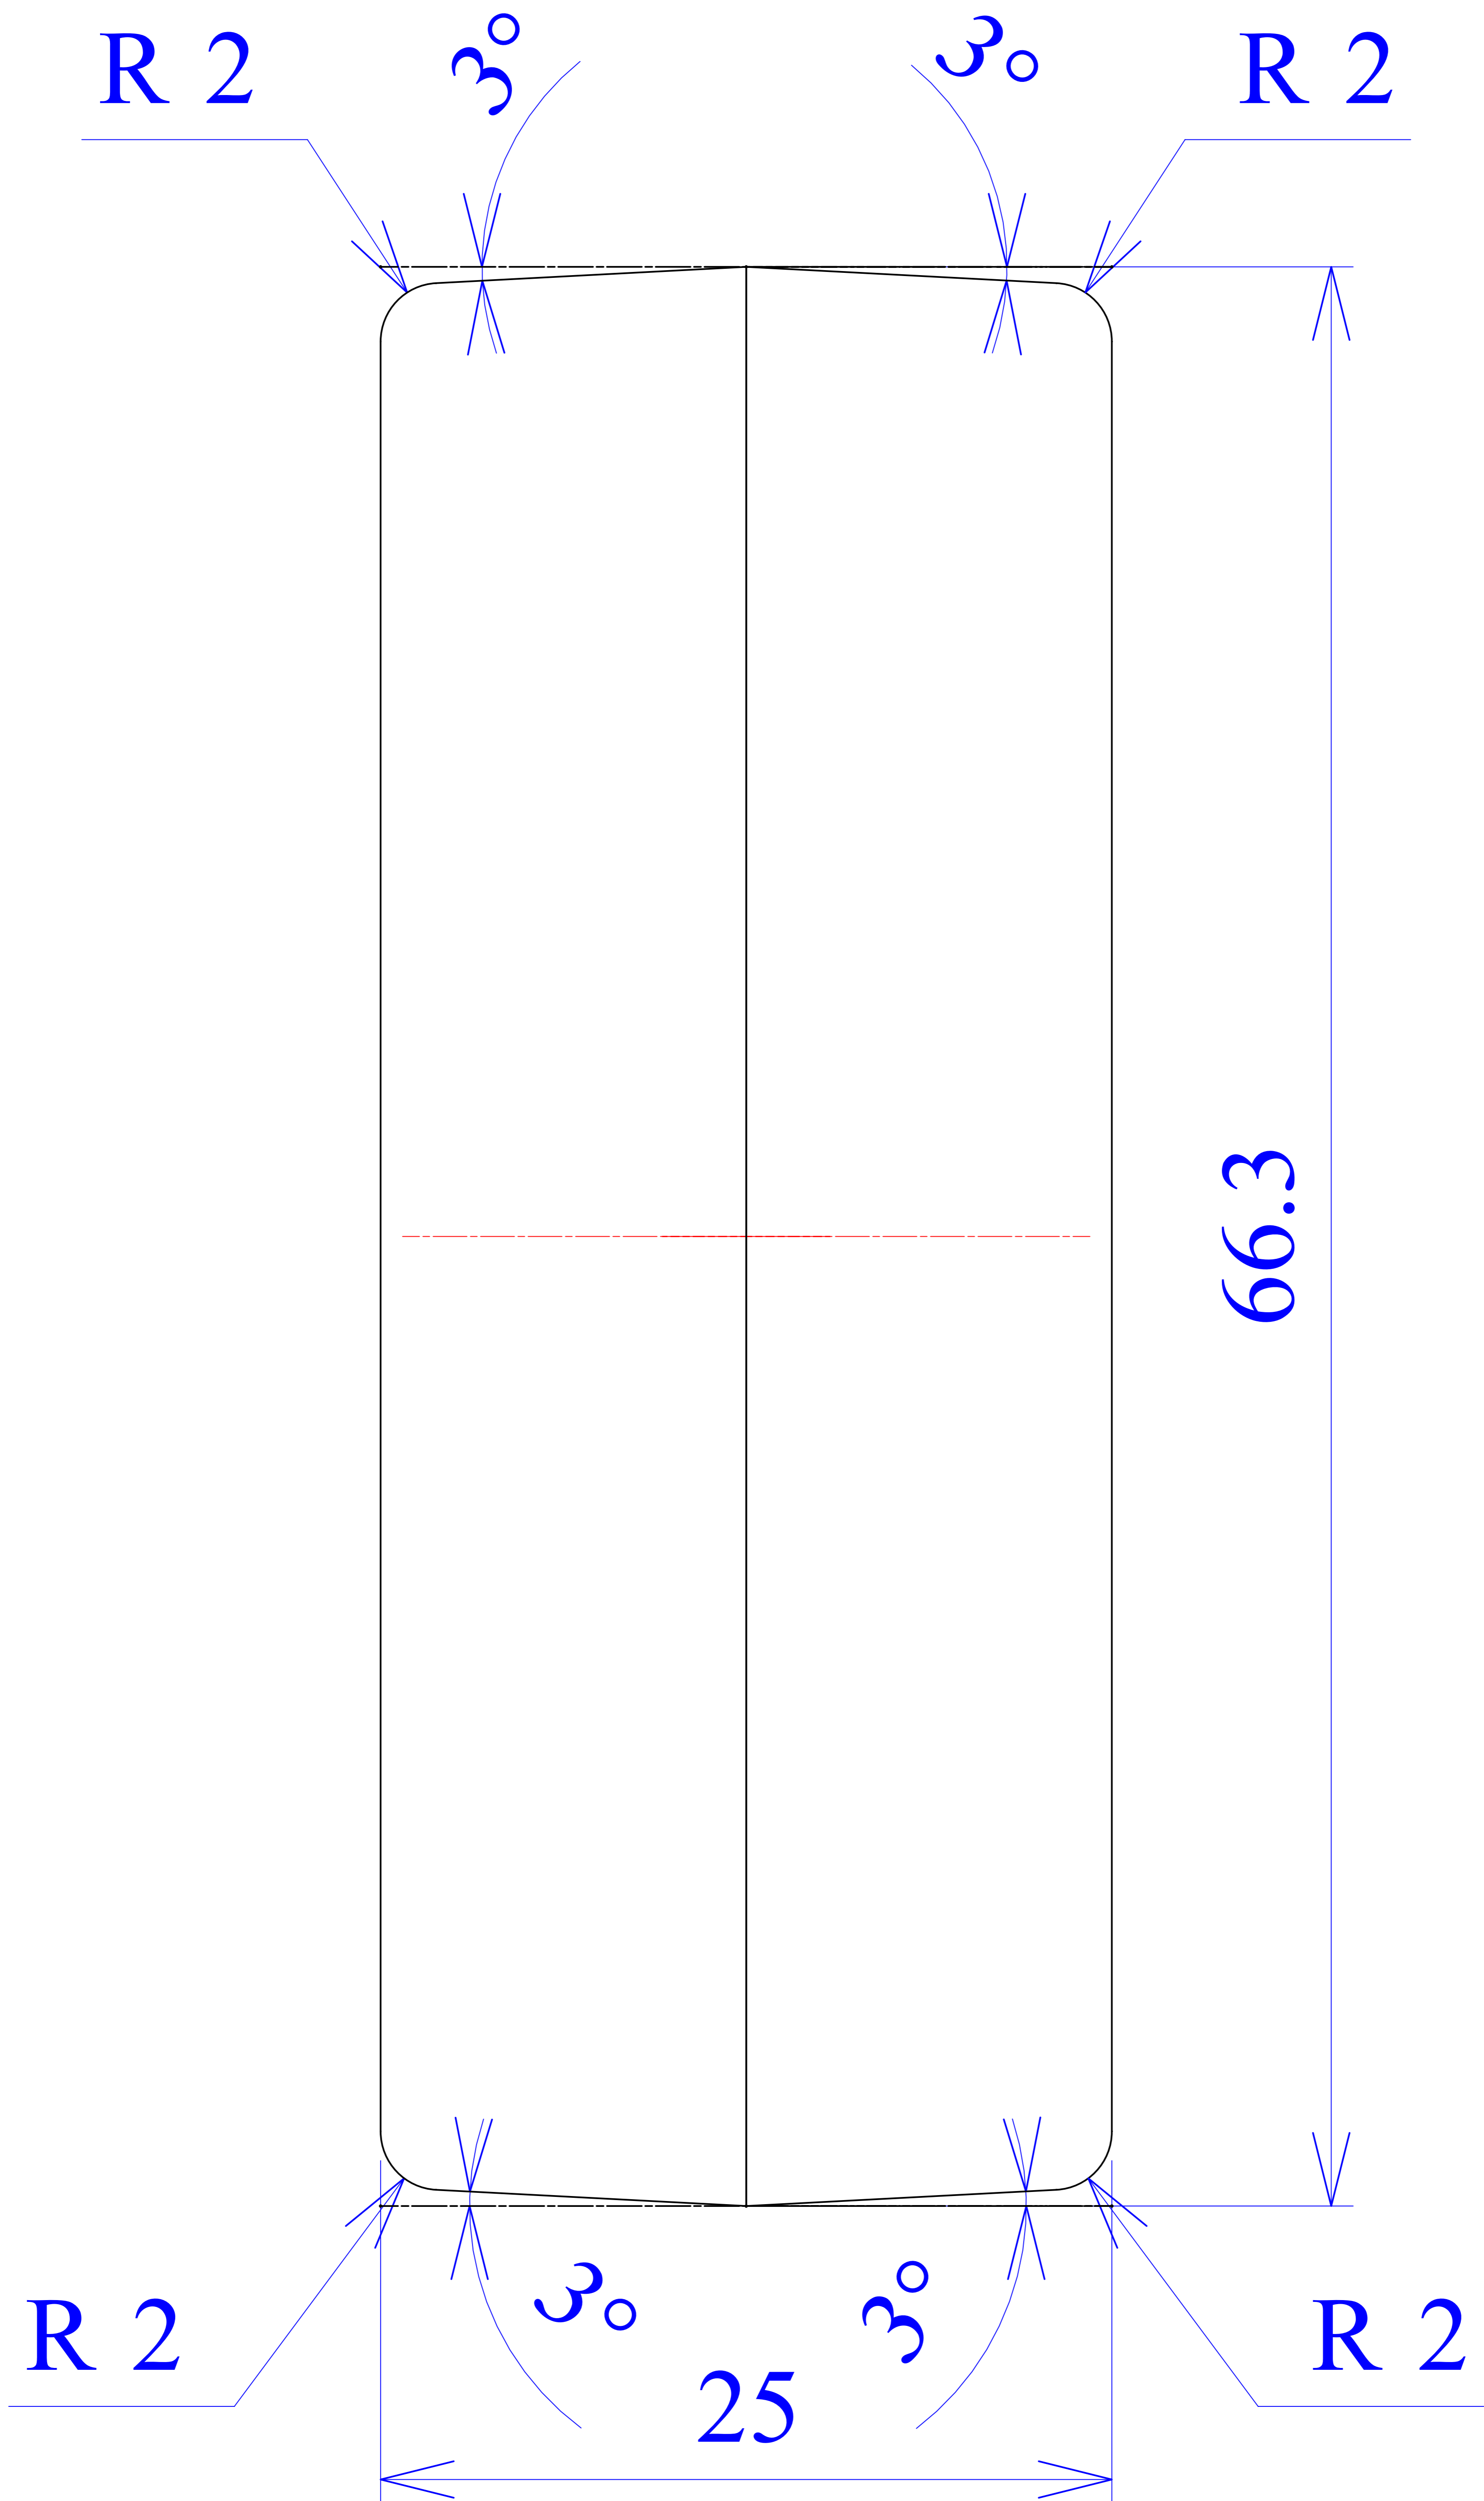

Model produktu

Z-24 A

Format: A4

Materiał: Polystyrene (PS)

Skala: 1:1

Tolerancja: +/- 0.1

**KRADEX**

ul. Naddnieprzańska 32  
04-205 Warszawa  
Tel: +48 022 613-08-88, Fax: 812-10-68  
www.kradex.com.pl

8x Ø 6.5

8x Ø 2.4

C - C

2.4

1.2

49.4

66.3

8.45