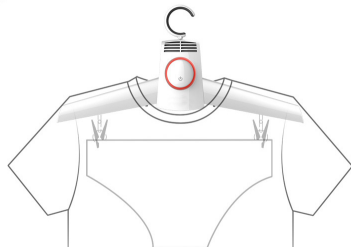

## ЕСЛИ ВЫ СОБИРАЕТЕСЬ СУШИТЬ ОДЕЖДУ ИЛИ БЕЛЬЁ

Наденьте насадки для одежды до щелчка.

Чтобы снять насадку потяните её, одновременно нажимая на рычажок.

Подвесьте Турбосушилку и повесьте на неё вещь, которую необходимо высушить. Вы можете использовать прищепки, чтобы, например, повесить брюки или нижнее бельё.