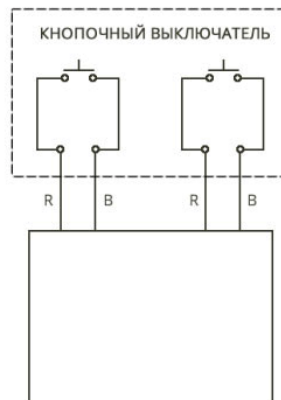

MA0106

Встраиваемый передатчик 868 МГц

Категория: Дистанционное управление
868 МГц

Беспроводной универсальный передатчик MA0106 подключается к обычному одноклавишному или двухклавишному выключателю кнопочного типа. В результате такой выключатель становится беспроводным. Сигнал, отправляемый MA0106, может быть принят любым количеством приемников MA0101, находящихся в зоне действия.

Технические характеристики

Рабочий диапазон частот	868 МГц
Дальность действия*	до 250 метров
Способ передачи сигнала	Однонаправленный
Кодировка сигнала	Адресная трансмиссия
Питание	CR2032 (3V) / CR3032 (3V)
Расчетное время до замены батареи**	7 лет
Температурный диапазон эксплуатации	от -30 до +50 °С
Габариты	60x25x5 мм
Вес	28 г

* Указанная дальность действия относится к открытому пространству без преград.

** Фактический срок службы зависит от интенсивности и условий эксплуатации.

Монтируется к обычному выключателю, согласно приведенной схеме, чтобы при нажатии на кнопку выключателя черные (B) и красные (R) контакты соответствующей пары замыкались. При подключении к одноклавишному выключателю вторая пара контактов не используется.